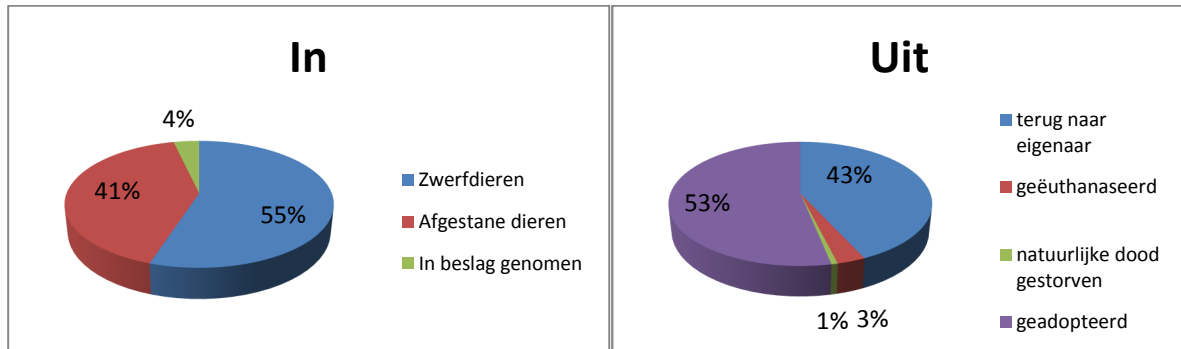

Aantal dieren opgevangen in ASIELEN in 2014

Honden

Er werden **8.197** honden **opgevangen** in de **80 Vlaamse asielen** die hebben deelgenomen aan de enquête voor dit jaar.

Van deze 8.197 honden:

Zijn er **4.513** zwerfhonden

Werden er **3.387** honden afgestaan en in een asiel geplaatst

Werden er **297** honden in beslag genomen tijdens controles van de inspectiedienst Dierenwelzijn

Werden **3.496** honden aan hun eigenaar terug gegeven

Werden **4.310** honden geadopteerd

Moesten **241** honden geëthanaseerd worden

Zijn **54** honden een natuurlijke dood gestorven

*De redenen van de euthanasie zijn verschillend: ziekte, niet gespeend, te weinig gesocialiseerd, te weinig plaats in de asielen,...