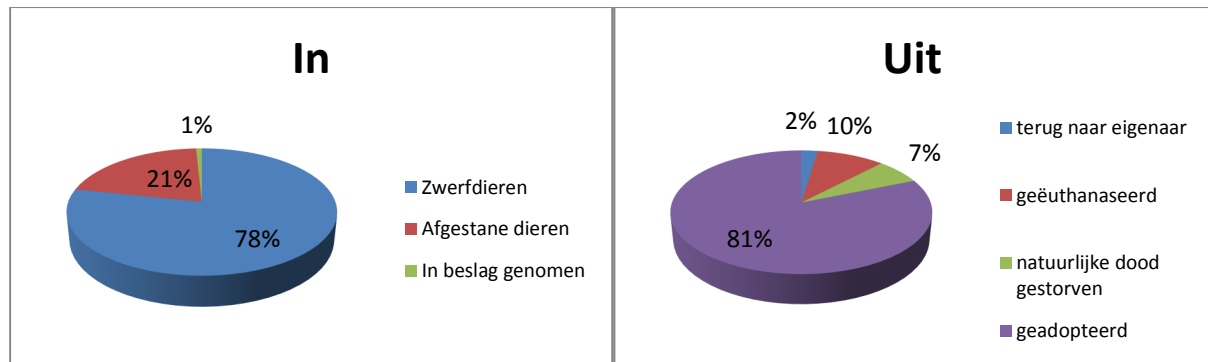

Werden **4.310** honden geadopteerd

Moesten **241** honden geëthanaseerd worden

Zijn **54** honden een natuurlijke dood gestorven

*De redenen van de euthanasie zijn verschillend: ziekte, niet gespeend, te weinig gesocialiseerd, te weinig plaats in de asielen,...

Katten

Er werden **14.718** katten **opgevangen** in de **80 Vlaamse asielen** die hebben deelgenomen aan de enquête voor dit jaar.

Van deze 14.718 katten:

Zijn er **11.522** zwervkatten

Werden er **3.078** katten afgestaan en in een asiel geplaatst