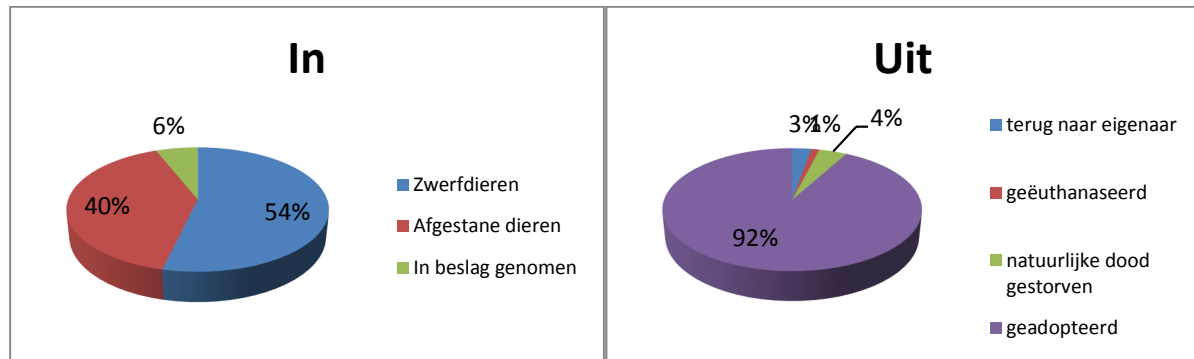

Andere diersoorten

Er werden **8.524** andere diersoorten **opgevangen** in de **80 Vlaamse asielen** die hebben deelgenomen aan de enquête voor dit jaar.

Van deze 8.524 andere diersoorten:

Zijn er **4.575** zwerfdieren

Werden er **3.434** dieren afgestaan en in een asiel geplaatst

Werden er **515** dieren in beslag genomen tijdens controles van de inspectiedienst Dierenwelzijn

Werden **167** dieren aan hun eigenaar terug gegeven

Werden **5.490** dieren geadopteerd