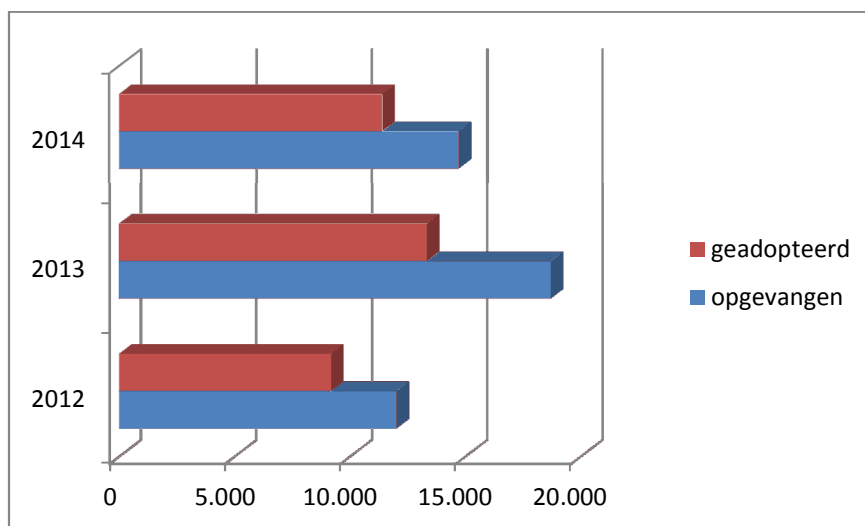

*De redenen van de euthanasie zijn verschillend: ziekte, niet gespeend, te weinig gesocialiseerd, te weinig plaats in de asielen,...