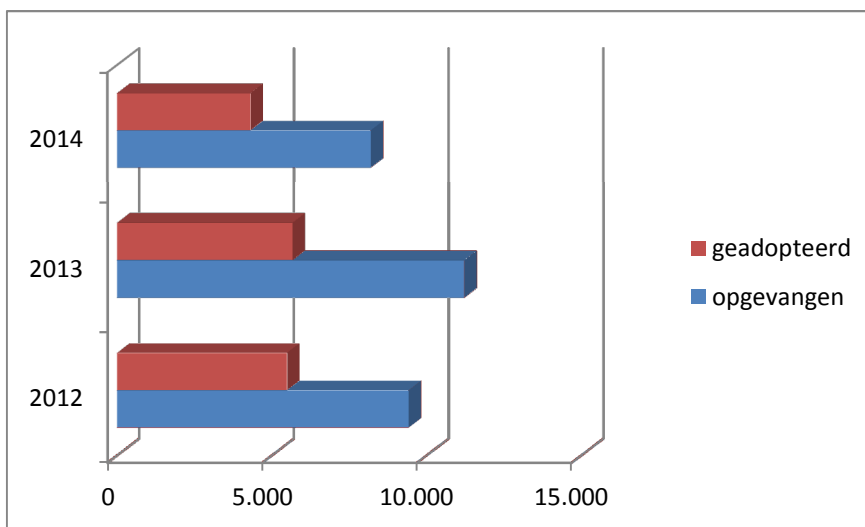

Aantal dieren opgevangen in ASIELEN in 2014

Honden

Er werden **8.197** honden **opgevangen** in de **80 Vlaamse asielen** die hebben deelgenomen aan de enquête voor dit jaar.

Van deze 8.197 honden:

Zijn er **4.513** zwerfhonden

Werden er **3.387** honden afgestaan en in een asiel geplaatst

Werden er **297** honden in beslag genomen tijdens controles van de inspectiedienst Dierenwelzijn

Werden **3.496** honden aan hun eigenaar terug gegeven

Werden **4.310** honden geadopteerd

Moesten **241** honden geëthanaseerd worden

Zijn **54** honden een natuurlijke dood gestorven

*De redenen van de euthanasie zijn verschillend: ziekte, niet gespeend, te weinig gesocialiseerd, te weinig plaats in de asielen,...