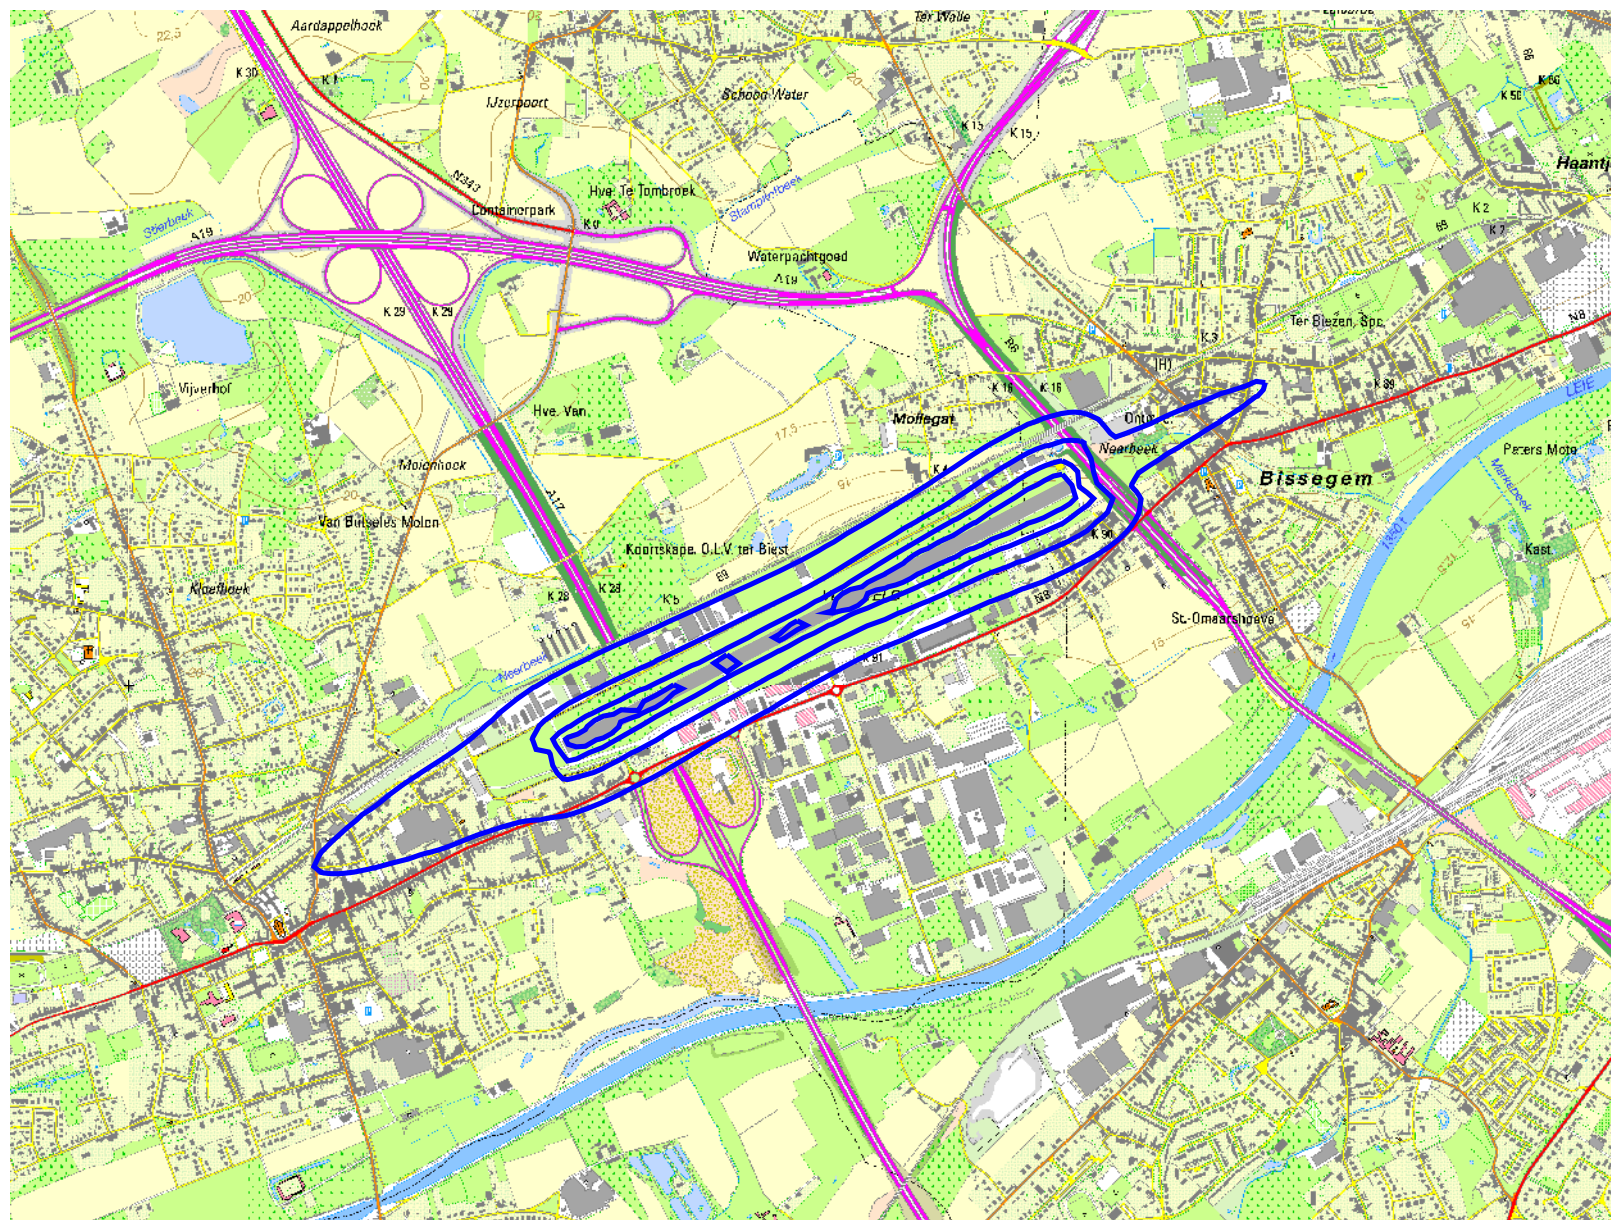

L_{DEN} - geluidscontouren voor 2006

dag 07.00u - 19.00u, avond 19.00u - 23.00u, nacht 23.00u - 07.00u

Geluidscontouren rond
de luchthaven van
Kortrijk-Wevelgem
Jaren 2005 - 2006
P.V. 5021

Legende

 L_{DEN} - geluidscontouren
van 55, 60, 65 en 70 dB(A)
voor 2006

0 300 600 Meters

Bronnen

Topografische kaart
Nationaal Geografisch Instituut,
topografische kaart 1/10.000

Geluidscontouren :
Berekeningen door ATF m.b.v.
het rekenmodel INM 6.0c

K.U.Leuven
LABORATORIUM VOOR
AKOESTIEK EN THERMISCHE FYSICA
Celestijnenlaan 200D
B-3001 Leuven (Heverlee)